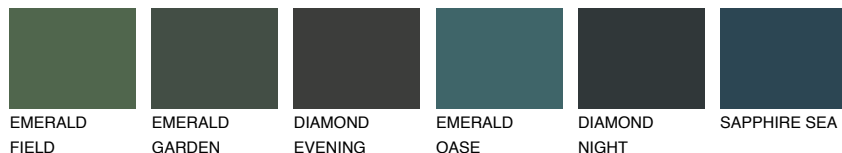

**SIBERIA4 SI4**☀ 39% **TSR** 34%**Kompatibilna boja****BOJE PALETE COLOURS OF NATURE****Boje palete Intense**

Više informacija o žbukama i bojama, možete pronaći na www.ceresit.ba