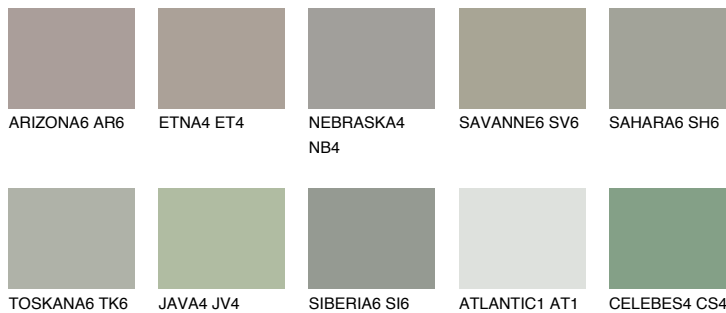

**SIBERIA4 SI4**☀ 39% **TSR** 34%**Kompatibilna boja****BOJE PALETE COLOURS OF NATURE****Boje palete Intense**

Više informacija o žbukama i bojama, možete pronaći na www.ceresit.ba