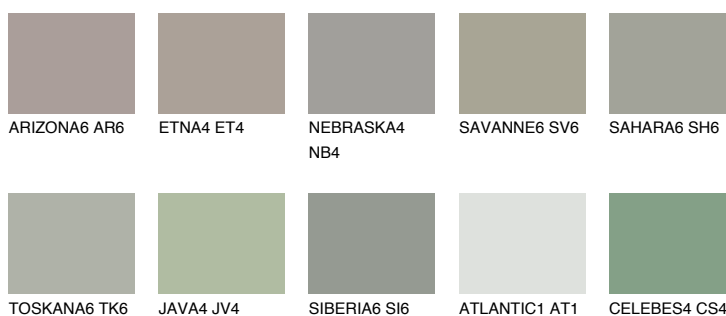

**SIBERIA4 SI4**☀ 39% **TSR 34%****Kompatibilna boja****BOJE PALETE COLOURS OF NATURE****Boje palete Intense**

Više informacija o žbukama i bojama, možete pronaći na www.ceresit.ba