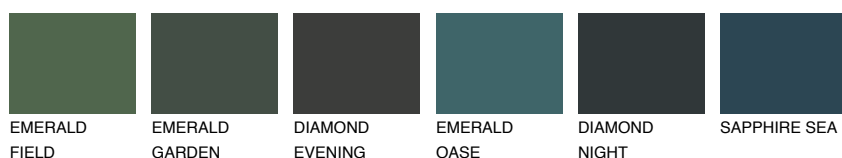

**SIBERIA4 SI4**☀ 39% **TSR 34%****Kompatibilna boja****BOJE PALETE COLOURS OF NATURE****Boje palete Intense**

Više informacija o žbukama i bojama, možete pronaći na www.ceresit.ba