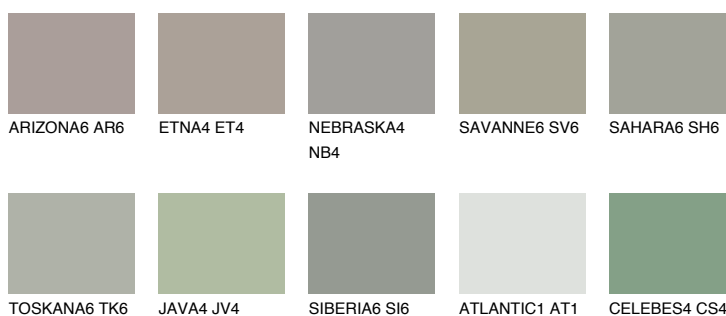

**SIBERIA4 SI4**☀ 39% **TSR** 34%**Kompatibilna boja****BOJE PALETE COLOURS OF NATURE****Boje palete Intense**

Više informacija o žbukama i bojama, možete pronaći na www.ceresit.ba