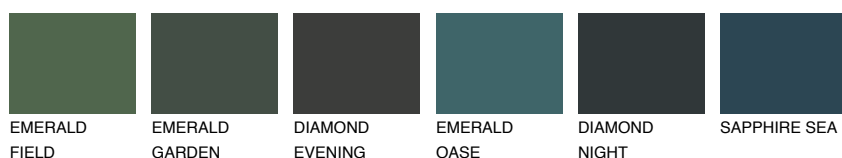

**SIBERIA4 SI4**☀ 39% **TSR** 34%**Kompatibilna boja****BOJE PALETE COLOURS OF NATURE****Boje palete Intense**

Više informacija o žbukama i bojama, možete pronaći na www.ceresit.ba