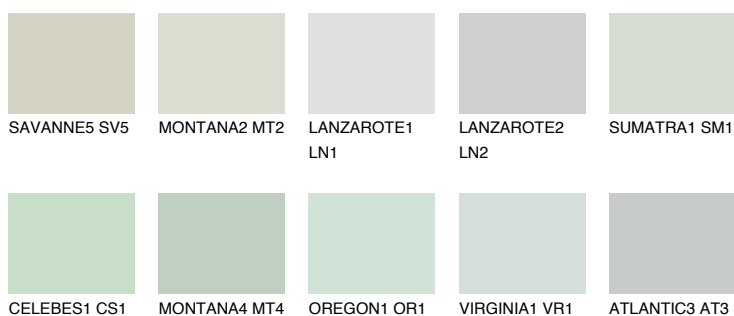


**ATLANTIC1 AT1**75% **TSR** 71%**Kompatibilna boja****BOJE PALETE COLOURS OF NATURE****Boje palete Intense**

Više informacija o žbukama i bojama, možete pronaći na
www.ceresit.ba