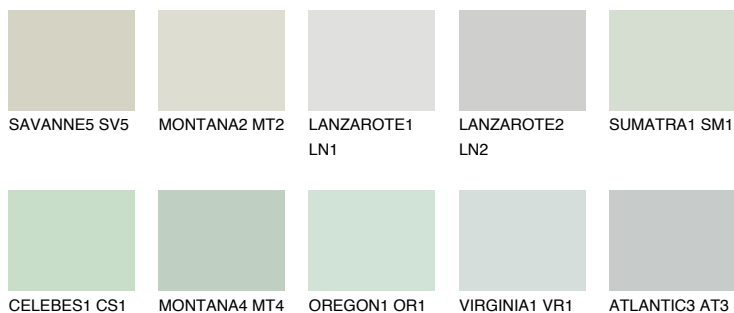

**ATLANTIC1 AT1**75% **TSR** 71%**Kompatibilna boja****BOJE PALETE COLOURS OF NATURE****Boje palete Intense**

Više informacija o žbukama i bojama, možete pronaći na  
[www.ceresit.ba](http://www.ceresit.ba)