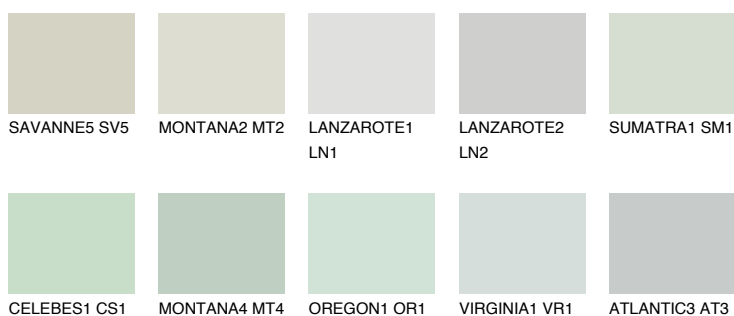

**ATLANTIC1 AT1**75% **TSR** 71%**Kompatibilna boja****BOJE PALETE COLOURS OF NATURE****Boje palete Intense**

Više informacija o žbukama i bojama, možete pronaći na [www.ceresit.ba](http://www.ceresit.ba)