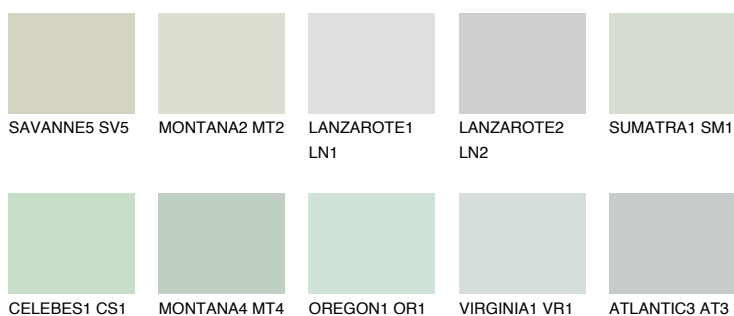


**ATLANTIC1 AT1**75% **TSR** 71%**Kompatibilna boja****BOJE PALETE COLOURS OF NATURE****Boje palete Intense**

Više informacija o žbukama i bojama, možete pronaći na www.ceresit.ba