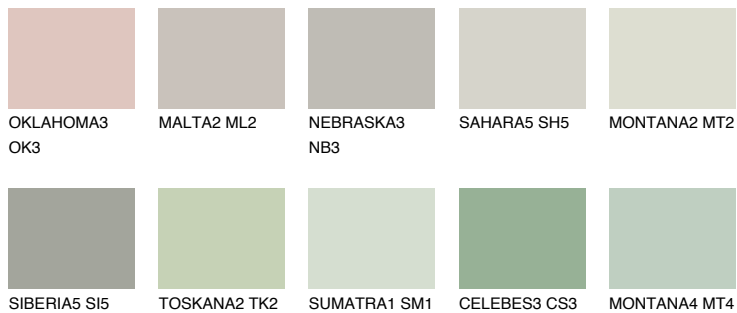

**SIBERIA3 SI3**☀ 54% **TSR** 49%**Kompatibilna boja****BOJE PALETE COLOURS OF NATURE****Boje palete Intense**

Više informacija o žbukama i bojama, možete pronaći na  
[www.ceresit.ba](http://www.ceresit.ba)