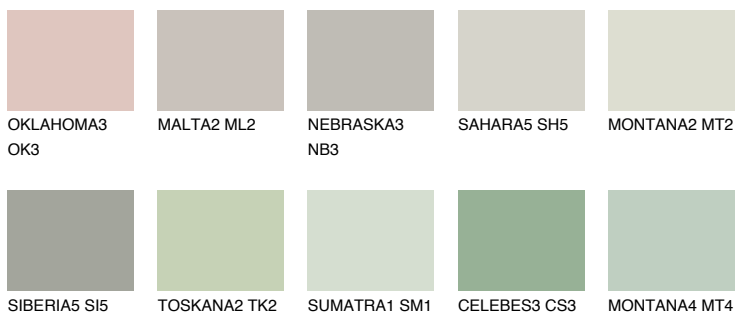

**SIBERIA3 SI3**☀️ 54% **TSR** 49%**Kompatibilna boja****BOJE PALETE COLOURS OF NATURE****Boje palete Intense**

Više informacija o žbukama i bojama, možete pronaći na
www.ceresit.ba