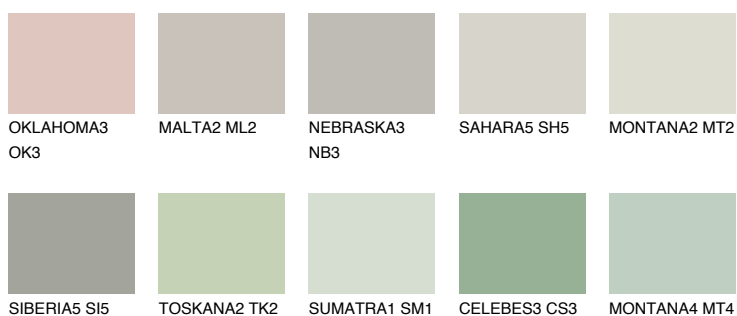

**SIBERIA3 SI3**☀ 54% **TSR** 49%**Kompatibilna boja****BOJE PALETE COLOURS OF NATURE****Boje palete Intense**

Više informacija o žbukama i bojama, možete pronaći na  
[www.ceresit.ba](http://www.ceresit.ba)