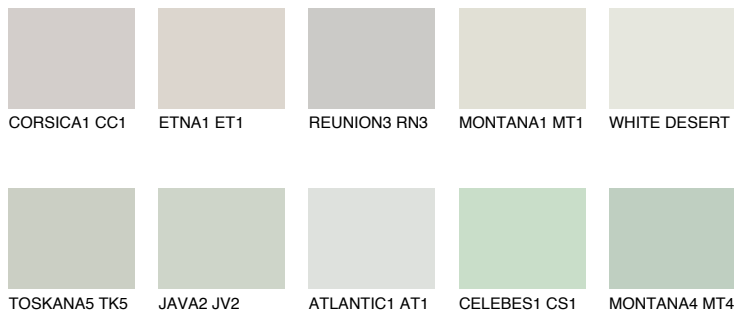


**SIBERIA2 SI2**65% **TSR** 59%**Kompatibilna boja****BOJE PALETE COLOURS OF NATURE****Boje palete Intense**

Više informacija o žbukama i bojama, možete pronaći na
www.ceresit.ba