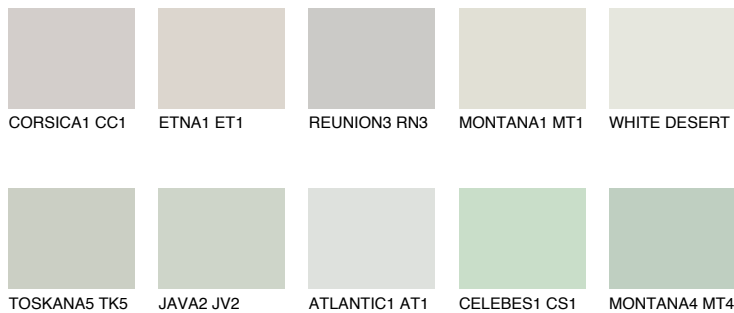


**SIBERIA2 SI2**65% **TSR** 59%**Kompatibilna boja****BOJE PALETE COLOURS OF NATURE****Boje palete Intense**

Više informacija o žbukama i bojama, možete pronaći na  
[www.ceresit.ba](http://www.ceresit.ba)