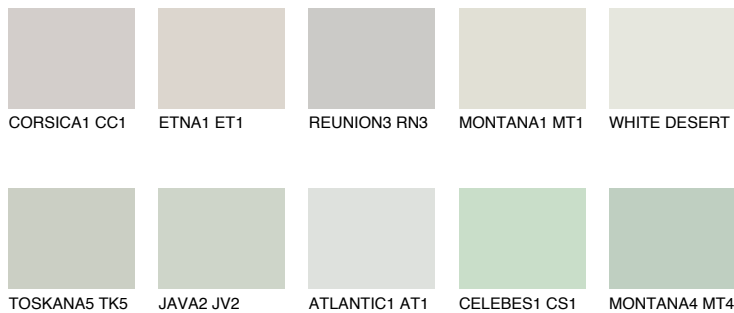


**SIBERIA2 SI2**65% **TSR** 59%**Kompatibilna boja****BOJE PALETE COLOURS OF NATURE****Boje palete Intense**

Više informacija o žbukama i bojama, možete pronaći na www.ceresit.ba