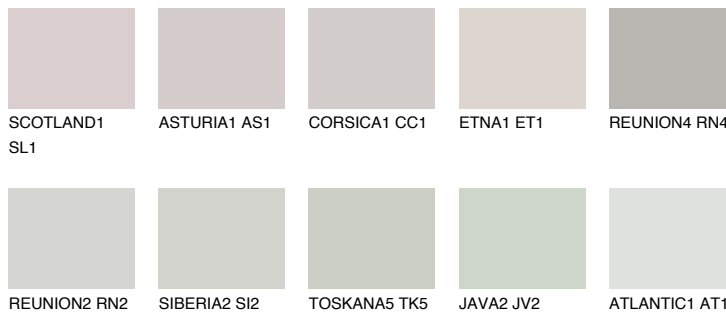

SIBERIA1 SI168% **TSR** 65%**Kompatibilna boja****BOJE PALETE COLOURS OF NATURE****Boje palete Intense**

Više informacija o žbukama i bojama, možete pronaći na
www.ceresit.ba