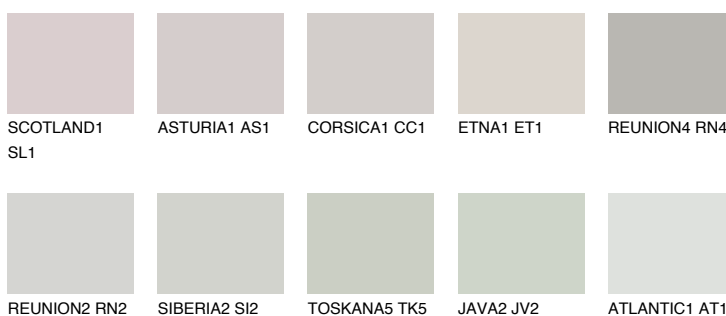


**SIBERIA1 SI1**68% **TSR** 65%**Kompatibilna boja****BOJE PALETE COLOURS OF NATURE****Boje palete Intense**

Više informacija o žbukama i bojama, možete pronaći na  
[www.ceresit.ba](http://www.ceresit.ba)