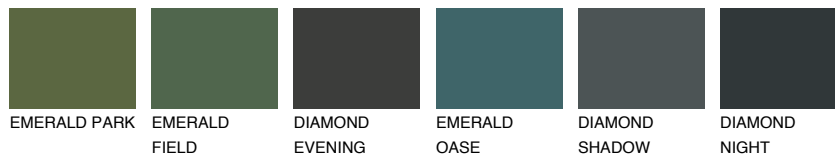

**SIBERIA1 SI1**68% **TSR** 65%**Kompatibilna boja****BOJE PALETE COLOURS OF NATURE****Boje palete Intense**

Više informacija o žbukama i bojama, možete pronaći na
www.ceresit.ba