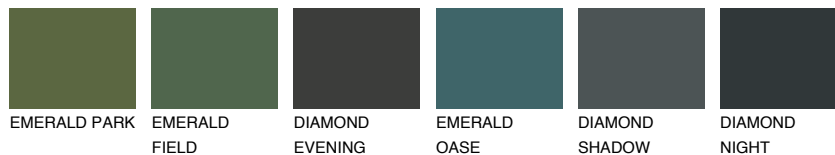

**SIBERIA1 SI1**68% **TSR** 65%**Kompatibilna boja****BOJE PALETE COLOURS OF NATURE****Boje palete Intense**

Više informacija o žbukama i bojama, možete pronaći na  
[www.ceresit.ba](http://www.ceresit.ba)