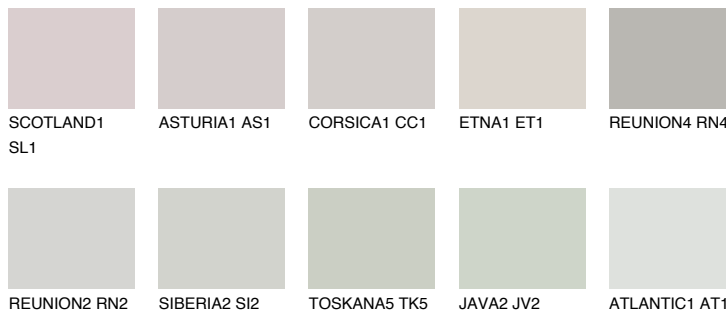

**SIBERIA1 SI1**68% **TSR** 65%**Kompatibilna boja****BOJE PALETE COLOURS OF NATURE****Boje palete Intense**

Više informacija o žbukama i bojama, možete pronaći na
www.ceresit.ba