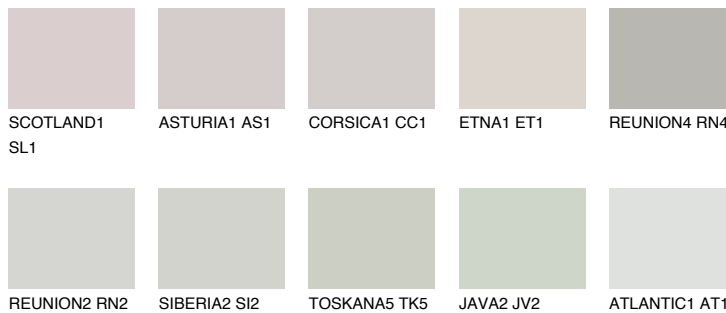

**SIBERIA1 SI1**68% **TSR** 65%**Kompatibilna boja****BOJE PALETE COLOURS OF NATURE****Boje palete Intense**

Više informacija o žbukama i bojama, možete pronaći na  
[www.ceresit.ba](http://www.ceresit.ba)