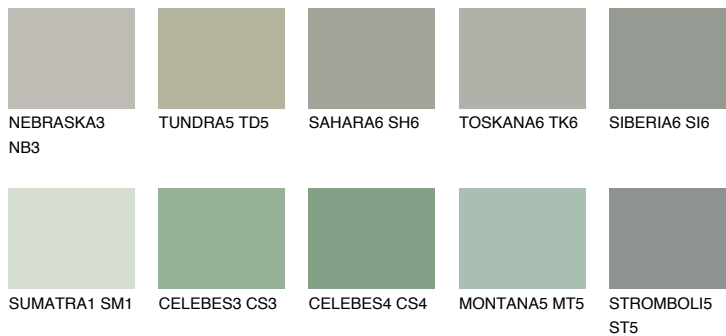

**MONTANA6 MT6**38% **TSR** 40%**Kompatibilna boja****BOJE PALETE COLOURS OF NATURE****Boje palete Intense**

Više informacija o žbukama i bojama, možete pronaći na
www.ceresit.ba