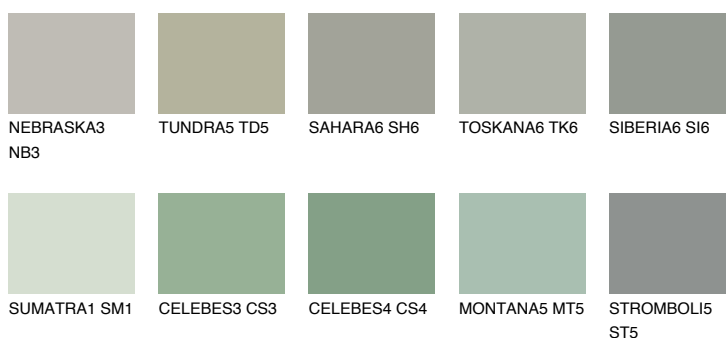

**MONTANA6 MT6**38% **TSR** 40%**Kompatibilna boja****BOJE PALETE COLOURS OF NATURE****Boje palete Intense**

Više informacija o žbukama i bojama, možete pronaći na
www.ceresit.ba