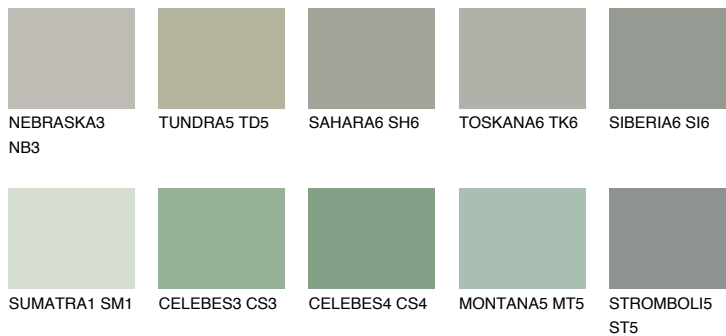

**MONTANA6 MT6**38% **TSR** 40%**Kompatibilna boja****BOJE PALETE COLOURS OF NATURE****Boje palete Intense**

Više informacija o žbukama i bojama, možete pronaći na  
[www.ceresit.ba](http://www.ceresit.ba)