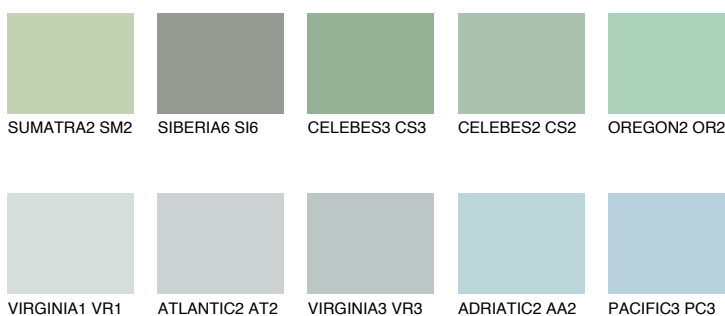

**MONTANA5 MT5**☀ 49% **TSR** 54%**Kompatibilna boja****BOJE PALETE COLOURS OF NATURE****Boje palete Intense**

Više informacija o žbukama i bojama, možete pronaći na
www.ceresit.ba