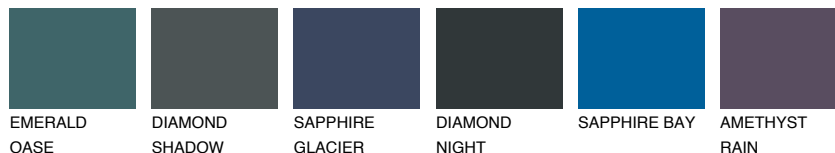

**MONTANA5 MT5**☀ 49% **TSR** 54%**Kompatibilna boja****BOJE PALETE COLOURS OF NATURE****Boje palete Intense**

Više informacija o žbukama i bojama, možete pronaći na  
[www.ceresit.ba](http://www.ceresit.ba)