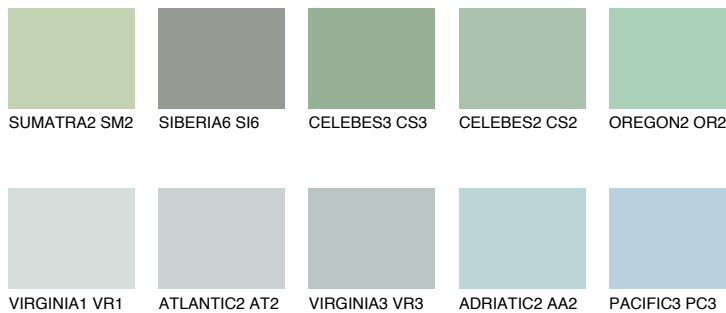

**MONTANA5 MT5**☀ 49% **TSR** 54%**Kompatibilna boja****BOJE PALETE COLOURS OF NATURE****Boje palete Intense**

Više informacija o žbukama i bojama, možete pronaći na  
[www.ceresit.ba](http://www.ceresit.ba)