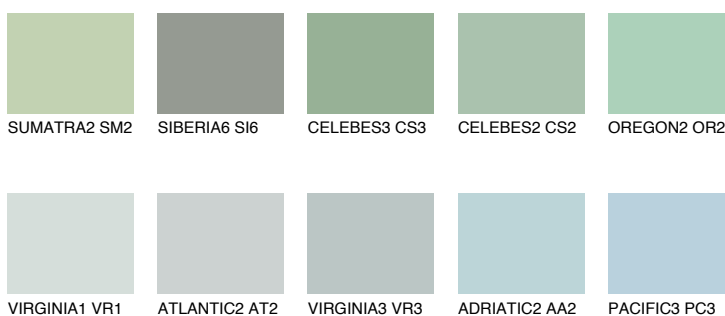

**MONTANA5 MT5**☀ 49% **TSR** 54%**Kompatibilna boja****BOJE PALETE COLOURS OF NATURE****Boje palete Intense**

Više informacija o žbukama i bojama, možete pronaći na  
[www.ceresit.ba](http://www.ceresit.ba)