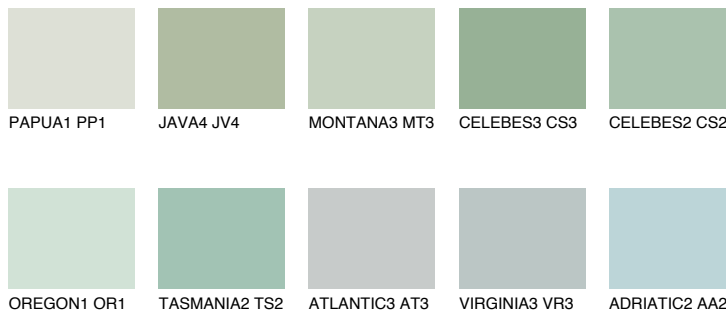

**MONTANA4 MT4**☀ 59% **TSR** 64%**Kompatibilna boja****BOJE PALETE COLOURS OF NATURE****Boje palete Intense**

Više informacija o žbukama i bojama, možete pronaći na
www.ceresit.ba