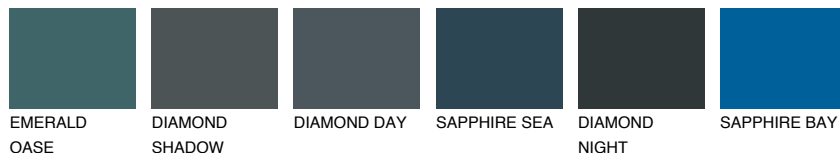

**MONTANA4 MT4**☀ 59% **TSR** 64%**Kompatibilna boja****BOJE PALETE COLOURS OF NATURE****Boje palete Intense**

Više informacija o žbukama i bojama, možete pronaći na
www.ceresit.ba