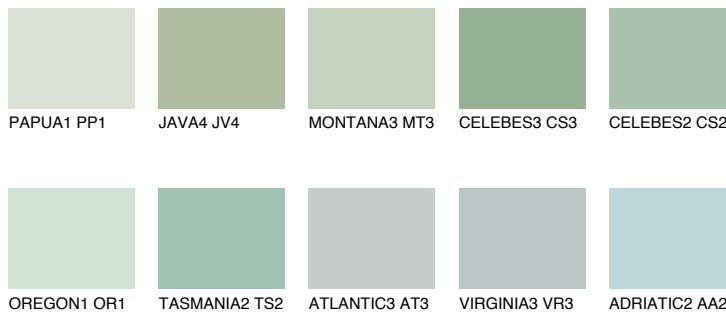


**MONTANA4 MT4**☀ 59% **TSR** 64%**Kompatibilna boja****BOJE PALETE COLOURS OF NATURE****Boje palete Intense**

Više informacija o žbukama i bojama, možete pronaći na
www.ceresit.ba