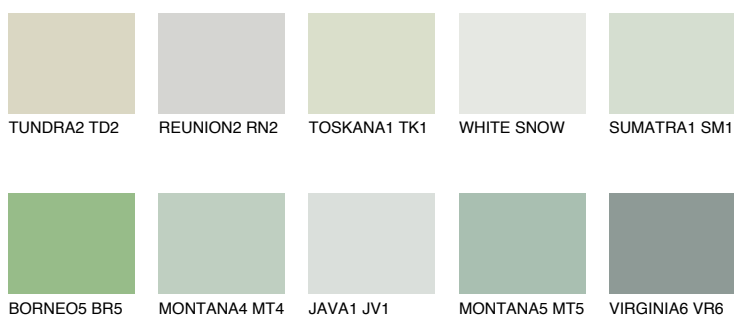


**MONTANA3 MT3**62% **TSR** 63%**Kompatibilna boja****BOJE PALETE COLOURS OF NATURE****Boje palete Intense**

Više informacija o žbukama i bojama, možete pronaći na  
[www.ceresit.ba](http://www.ceresit.ba)