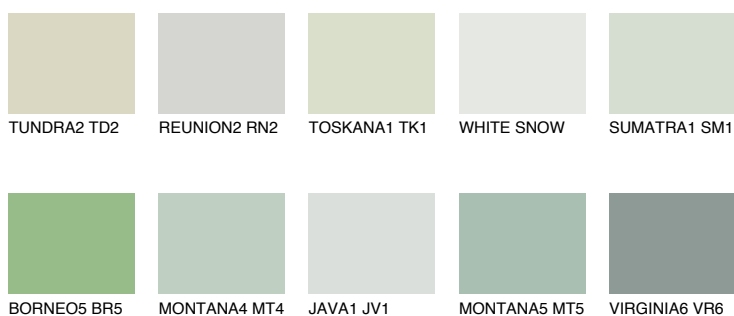


**MONTANA3 MT3**62% **TSR** 63%**Kompatibilna boja****BOJE PALETE COLOURS OF NATURE****Boje palete Intense**

Više informacija o žbukama i bojama, možete pronaći na
www.ceresit.ba