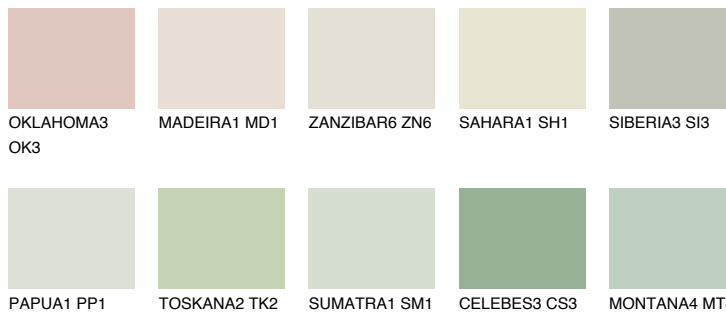


**MONTANA2 MT2**72% **TSR** 70%**Kompatibilna boja****BOJE PALETE COLOURS OF NATURE****Boje palete Intense**

Više informacija o žbukama i bojama, možete pronaći na  
[www.ceresit.ba](http://www.ceresit.ba)