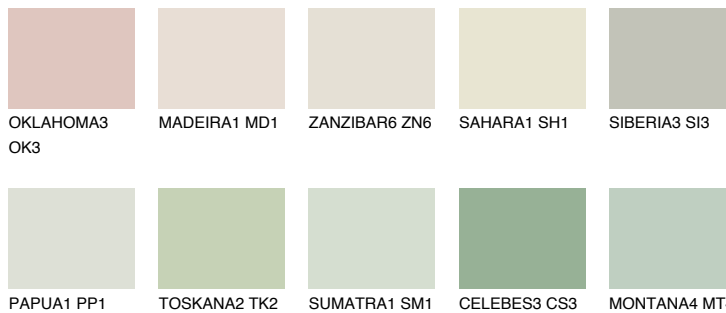


**MONTANA2 MT2**72% **TSR** 70%**Kompatibilna boja****BOJE PALETE COLOURS OF NATURE****Boje palete Intense**

Više informacija o žbukama i bojama, možete pronaći na
www.ceresit.ba