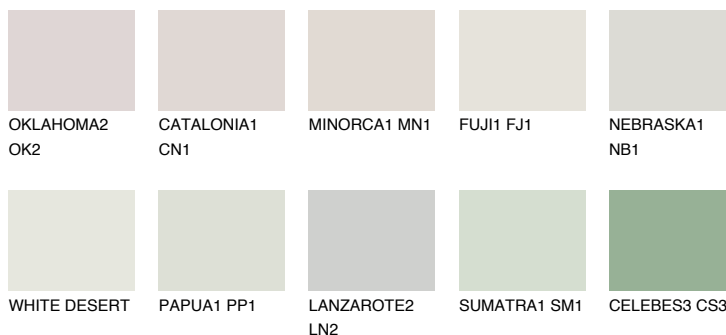

**MONTANA1 MT1**74% **TSR** 71%**Kompatibilna boja****BOJE PALETE COLOURS OF NATURE****Boje palete Intense**

Više informacija o žbukama i bojama, možete pronaći na
www.ceresit.ba