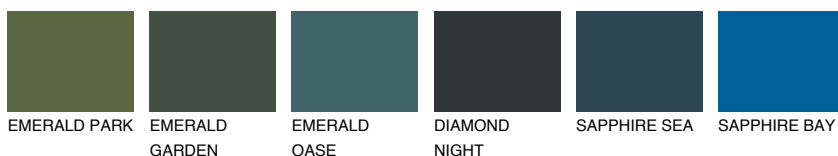

**MONTANA1 MT1**74% **TSR** 71%**Kompatibilna boja****BOJE PALETE COLOURS OF NATURE****Boje palete Intense**

Više informacija o žbukama i bojama, možete pronaći na
www.ceresit.ba