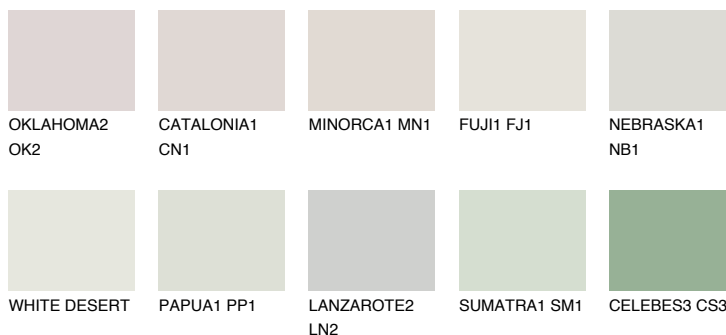


**MONTANA1 MT1**74% **TSR** 71%**Kompatibilna boja****BOJE PALETE COLOURS OF NATURE****Boje palete Intense**

Više informacija o žbukama i bojama, možete pronaći na
www.ceresit.ba