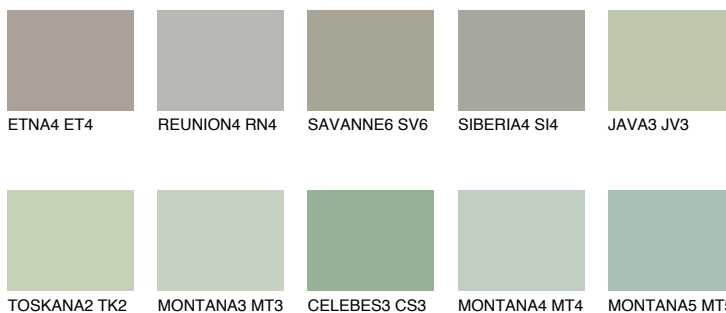

**TOSKANA6 TK6**44% **TSR** 38%**Kompatibilna boja****BOJE PALETE COLOURS OF NATURE****Boje palete Intense**

Više informacija o žbukama i bojama, možete pronaći na
www.ceresit.ba