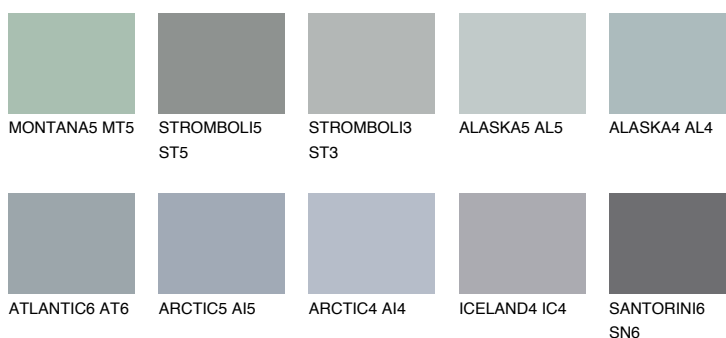

**ALASKA6 AL6**☀️ 38%    **TSR 34%****Kompatibilna boja****BOJE PALETE COLOURS OF NATURE****Boje palete Intense**

Više informacija o žbukama i bojama, možete pronaći na  
[www.ceresit.ba](http://www.ceresit.ba)