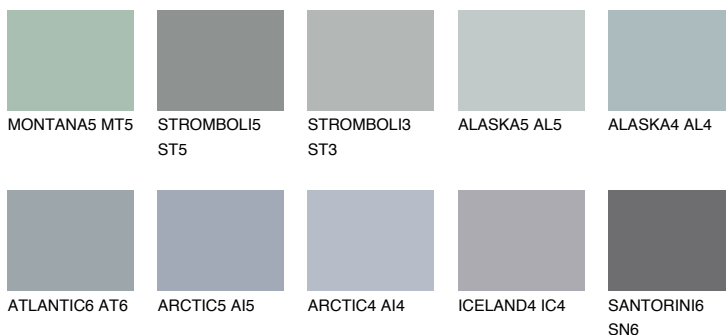

**ALASKA6 AL6**38% **TSR** 34%**Kompatibilna boja****BOJE PALETE COLOURS OF NATURE****Boje palete Intense**

Više informacija o žbukama i bojama, možete pronaći na www.ceresit.ba