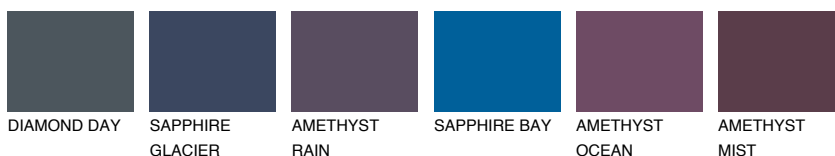

**ALASKA6 AL6**38% **TSR** 34%**Kompatibilna boja****BOJE PALETE COLOURS OF NATURE****Boje palete Intense**

Više informacija o žbukama i bojama, možete pronaći na www.ceresit.ba