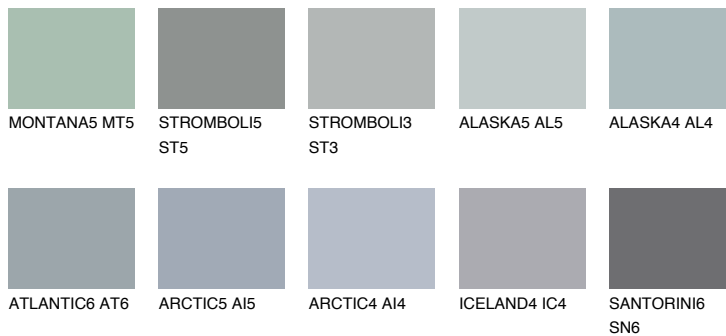

**ALASKA6 AL6**38% **TSR** 34%**Kompatibilna boja****BOJE PALETE COLOURS OF NATURE****Boje palete Intense**

Više informacija o žbukama i bojama, možete pronaći na www.ceresit.ba