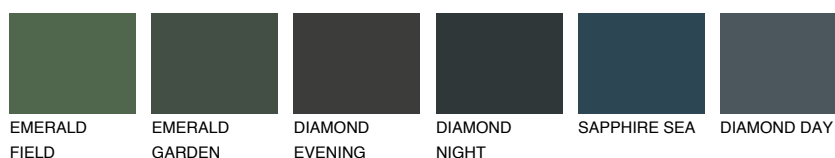

**TOSKANA5 TK5**61% **TSR** 56%**Kompatibilna boja****BOJE PALETE COLOURS OF NATURE****Boje palete Intense**

Više informacija o žbukama i bojama, možete pronaći na www.ceresit.ba