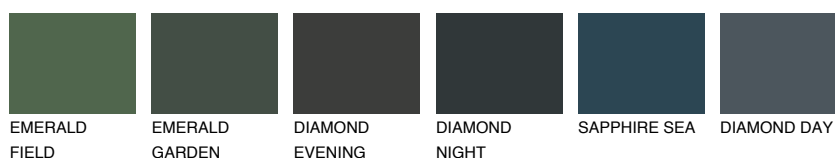

**TOSKANA5 TK5**61% **TSR** 56%**Kompatibilna boja****BOJE PALETE COLOURS OF NATURE****Boje palete Intense**

Više informacija o žbukama i bojama, možete pronaći na  
[www.ceresit.ba](http://www.ceresit.ba)