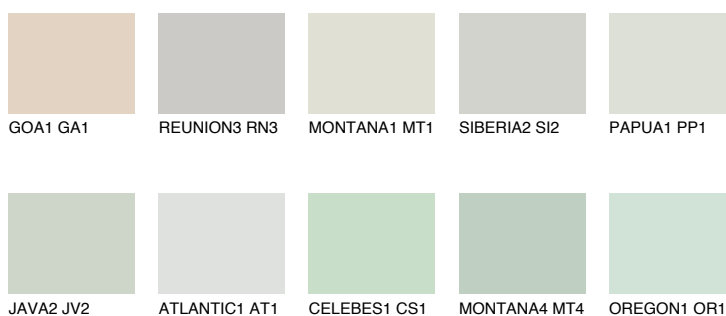

**TOSKANA5 TK5**61% **TSR** 56%**Kompatibilna boja****BOJE PALETE COLOURS OF NATURE****Boje palete Intense**

Više informacija o žbukama i bojama, možete pronaći na  
[www.ceresit.ba](http://www.ceresit.ba)