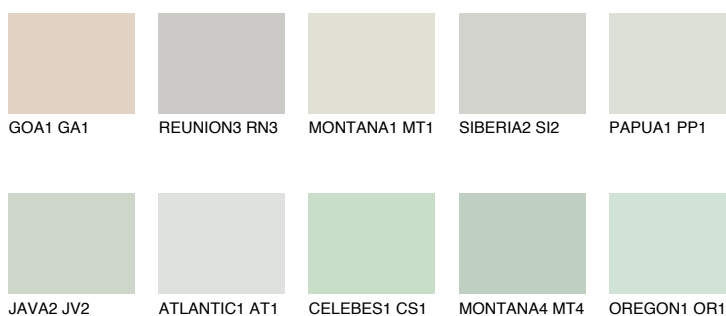

**TOSKANA5 TK5**61% **TSR** 56%**Kompatibilna boja****BOJE PALETE COLOURS OF NATURE****Boje palete Intense**

Više informacija o žbukama i bojama, možete pronaći na www.ceresit.ba