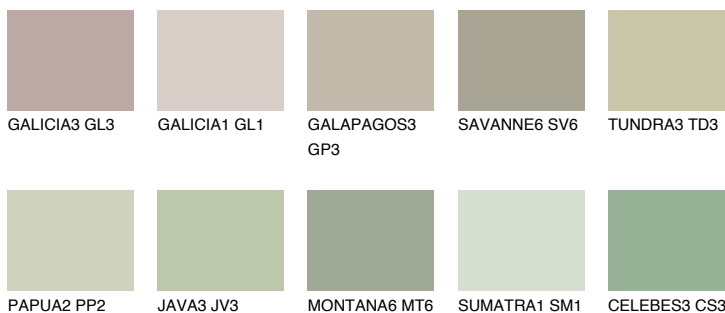

**TOSKANA4 TK4**48% **TSR** 47%**Kompatibilna boja****BOJE PALETE COLOURS OF NATURE****Boje palete Intense**

Više informacija o žbukama i bojama, možete pronaći na www.ceresit.ba