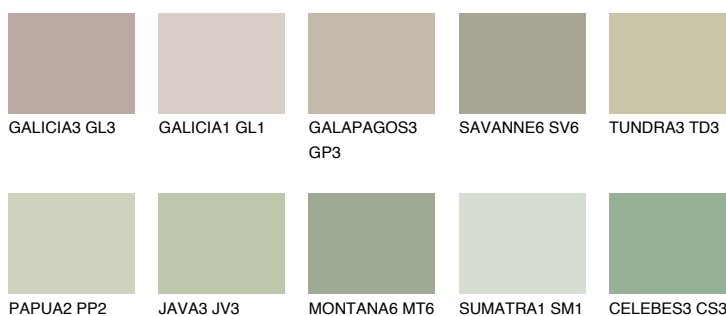

**TOSKANA4 TK4**48% **TSR** 47%**Kompatibilna boja****BOJE PALETE COLOURS OF NATURE****Boje palete Intense**

Više informacija o žbukama i bojama, možete pronaći na  
[www.ceresit.ba](http://www.ceresit.ba)