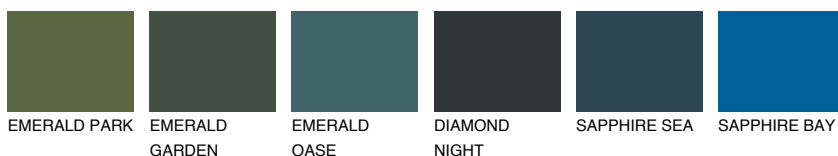

**TOSKANA4 TK4**48% **TSR** 47%**Kompatibilna boja****BOJE PALETE COLOURS OF NATURE****Boje palete Intense**

Više informacija o žbukama i bojama, možete pronaći na  
[www.ceresit.ba](http://www.ceresit.ba)