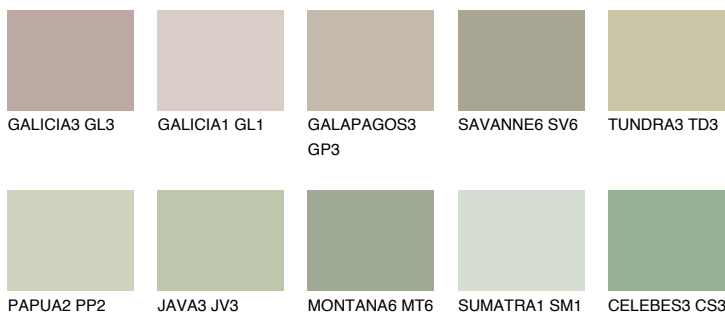

**TOSKANA4 TK4**48% **TSR** 47%**Kompatibilna boja****BOJE PALETE COLOURS OF NATURE****Boje palete Intense**

Više informacija o žbukama i bojama, možete pronaći na  
[www.ceresit.ba](http://www.ceresit.ba)