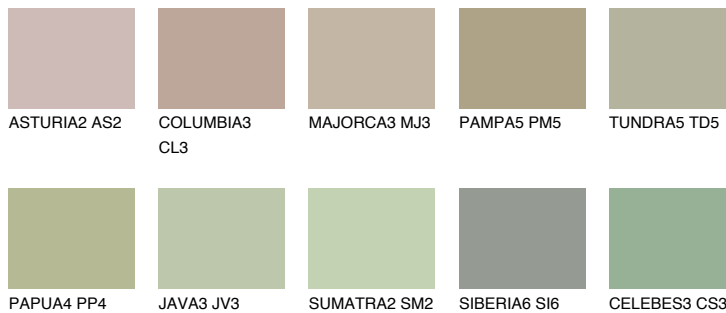

**TOSKANA3 TK3**☀ 47% **TSR** 45%**Kompatibilna boja****BOJE PALETE COLOURS OF NATURE****Boje palete Intense**

Više informacija o žbukama i bojama, možete pronaći na  
[www.ceresit.ba](http://www.ceresit.ba)