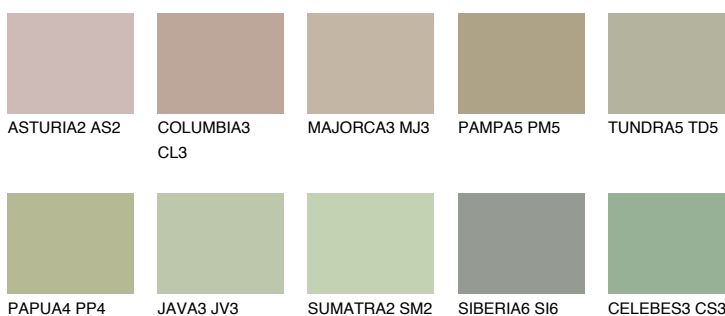

**TOSKANA3 TK3**☀ 47% **TSR** 45%**Kompatibilna boja****BOJE PALETE COLOURS OF NATURE****Boje palete Intense**

Više informacija o žbukama i bojama, možete pronaći na
www.ceresit.ba