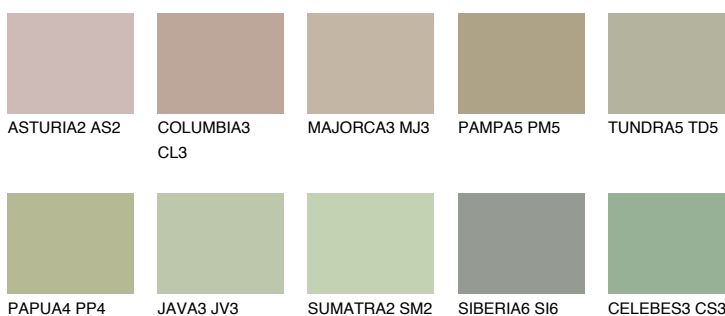

**TOSKANA3 TK3**☀ 47% **TSR** 45%**Kompatibilna boja****BOJE PALETE COLOURS OF NATURE****Boje palete Intense**

Više informacija o žbukama i bojama, možete pronaći na  
[www.ceresit.ba](http://www.ceresit.ba)