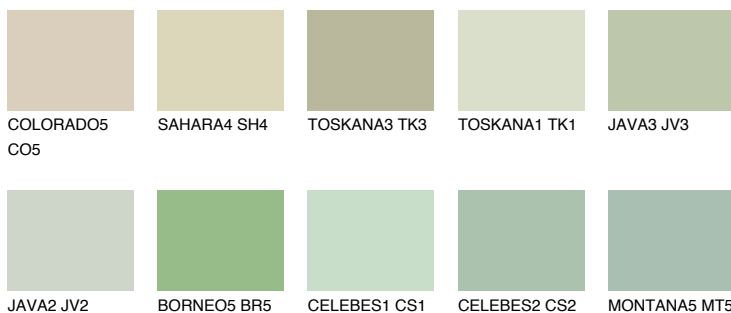

**TOSKANA2 TK2**62% **TSR** 62%**Kompatibilna boja****BOJE PALETE COLOURS OF NATURE****Boje palete Intense**

Više informacija o žbukama i bojama, možete pronaći na
www.ceresit.ba