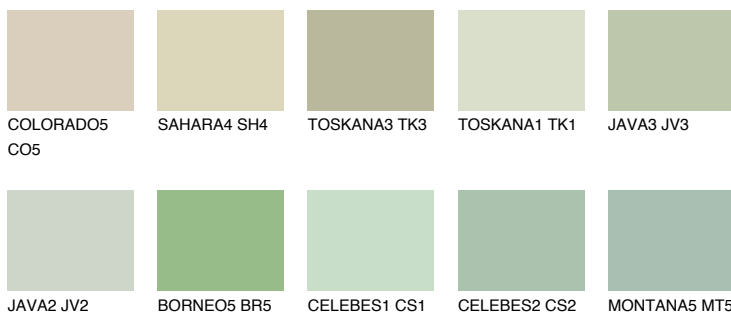

**TOSKANA2 TK2**62% **TSR** 62%**Kompatibilna boja****BOJE PALETE COLOURS OF NATURE****Boje palete Intense**

Više informacija o žbukama i bojama, možete pronaći na  
[www.ceresit.ba](http://www.ceresit.ba)