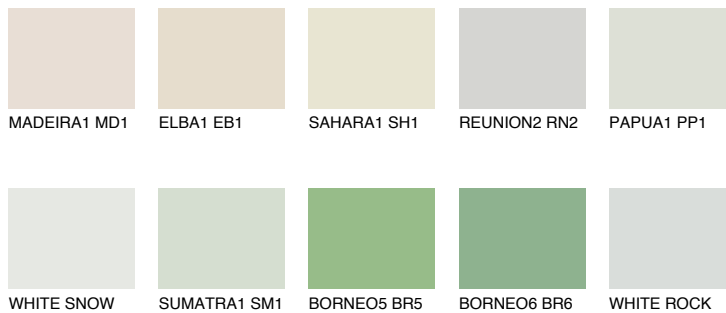

**TOSKANA1 TK1**72% **TSR** 68%**Kompatibilna boja****BOJE PALETE COLOURS OF NATURE****Boje palete Intense**

Više informacija o žbukama i bojama, možete pronaći na  
[www.ceresit.ba](http://www.ceresit.ba)