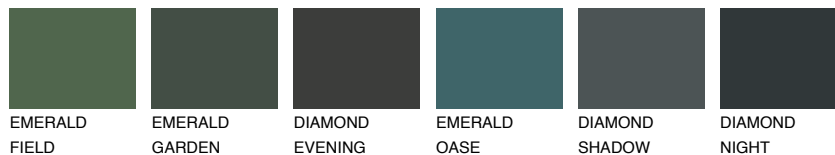

**TOSKANA1 TK1**72% **TSR** 68%**Kompatibilna boja****BOJE PALETE COLOURS OF NATURE****Boje palete Intense**

Više informacija o žbukama i bojama, možete pronaći na
www.ceresit.ba