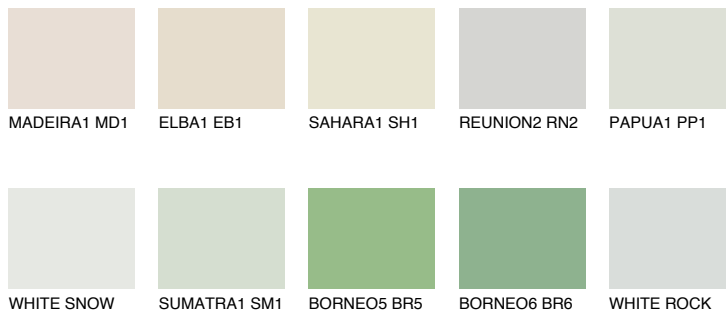

**TOSKANA1 TK1**72% **TSR** 68%**Kompatibilna boja****BOJE PALETE COLOURS OF NATURE****Boje palete Intense**

Više informacija o žbukama i bojama, možete pronaći na
www.ceresit.ba