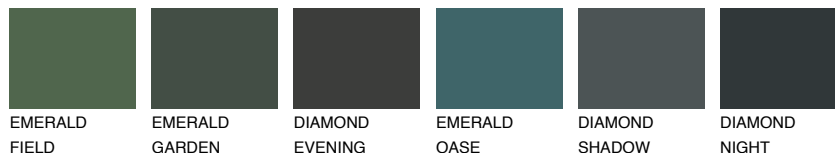

**TOSKANA1 TK1**72% **TSR** 68%**Kompatibilna boja****BOJE PALETE COLOURS OF NATURE****Boje palete Intense**

Više informacija o žbukama i bojama, možete pronaći na
www.ceresit.ba