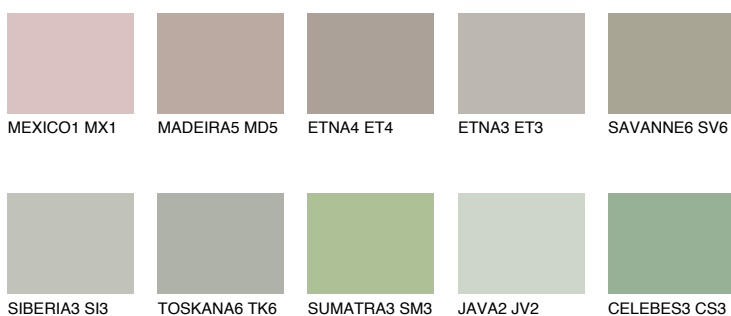

**TUNDRA6 TD6**35% **TSR** 31%**Kompatibilna boja****BOJE PALETE COLOURS OF NATURE****Boje palete Intense**

Više informacija o žbukama i bojama, možete pronaći na
www.ceresit.ba