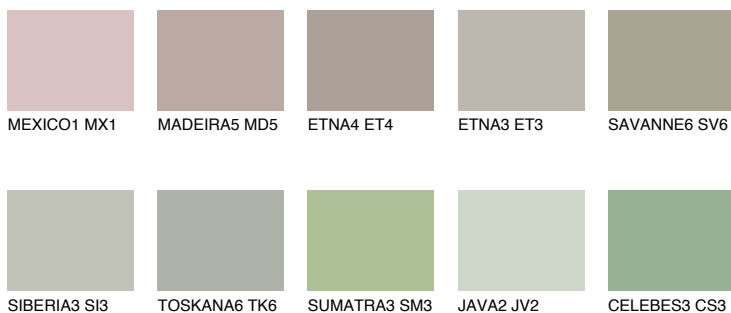

**TUNDRA6 TD6**35% **TSR** 31%**Kompatibilna boja****BOJE PALETE COLOURS OF NATURE****Boje palete Intense**

Više informacija o žbukama i bojama, možete pronaći na  
[www.ceresit.ba](http://www.ceresit.ba)