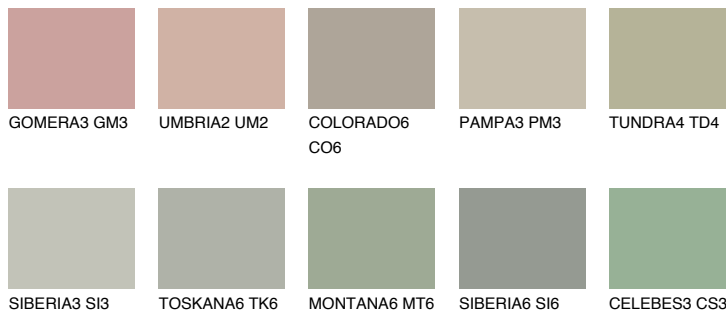

**TUNDRA5 TD5**☀ 44% **TSR** 39%**Kompatibilna boja****BOJE PALETE COLOURS OF NATURE****Boje palete Intense**

Više informacija o žbukama i bojama, možete pronaći na
www.ceresit.ba

*Predstavljene boje odnose se na žbuke i boje koje nudi Ceresit. Zbog upotrebe digitalnih tehnika, predstavljene boje možda ne odgovaraju u potpunosti stvarnim bojama. Preporučujemo provjeru jedinstvenih uzoraka boja.