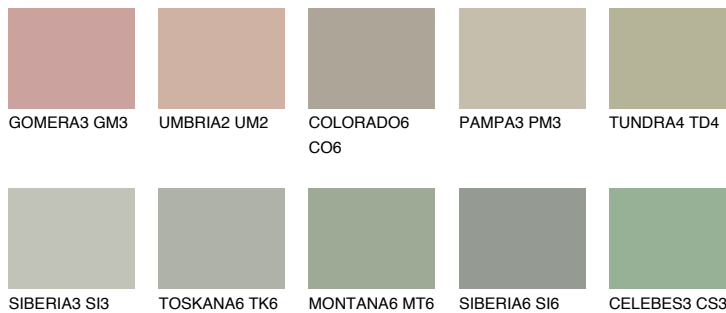

**TUNDRA5 TD5**☀ 44% **TSR** 39%**Kompatibilna boja****BOJE PALETE COLOURS OF NATURE****Boje palete Intense**

Više informacija o žbukama i bojama, možete pronaći na
www.ceresit.ba