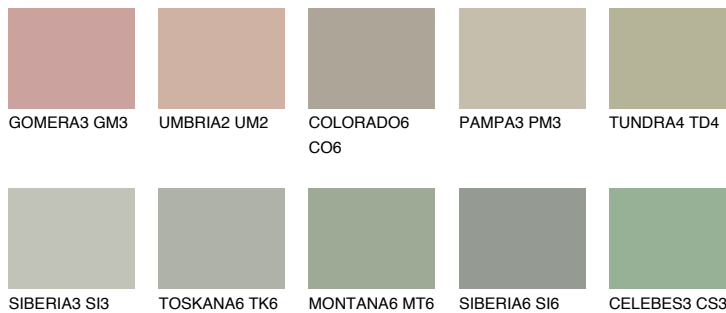

**TUNDRA5 TD5**44% **TSR** 39%**Kompatibilna boja****BOJE PALETE COLOURS OF NATURE****Boje palete Intense**

Više informacija o žbukama i bojama, možete pronaći na
www.ceresit.ba