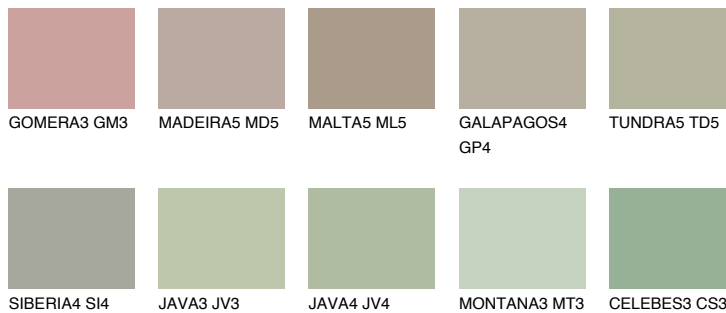

**TUNDRA4 TD4**● 45% **TSR** 41%**Kompatibilna boja****BOJE PALETE COLOURS OF NATURE****Boje palete Intense**

Više informacija o žbukama i bojama, možete pronaći na  
[www.ceresit.ba](http://www.ceresit.ba)