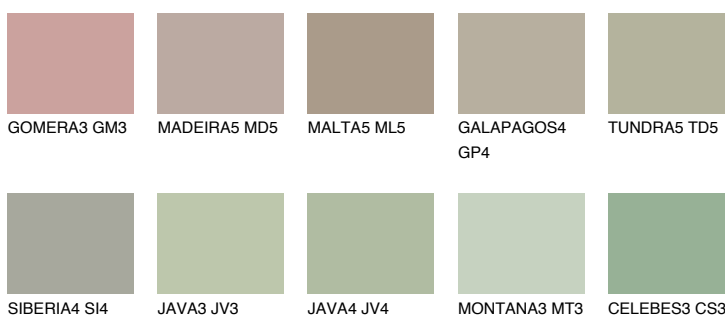

**TUNDRA4 TD4**☀ 45% **TSR** 41%**Kompatibilna boja****BOJE PALETE COLOURS OF NATURE****Boje palete Intense**

Više informacija o žbukama i bojama, možete pronaći na
www.ceresit.ba