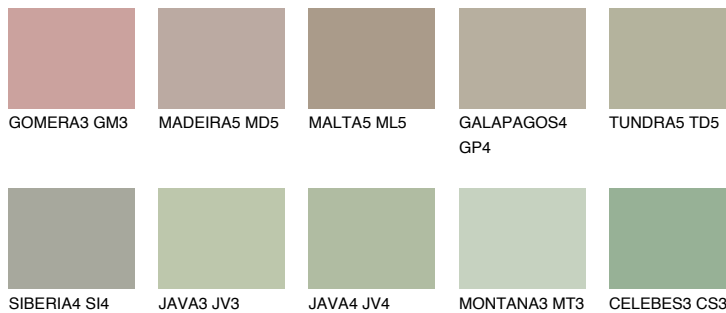

**TUNDRA4 TD4**☀ 45% **TSR** 41%**Kompatibilna boja****BOJE PALETE COLOURS OF NATURE****Boje palete Intense**

Više informacija o žbukama i bojama, možete pronaći na
www.ceresit.ba