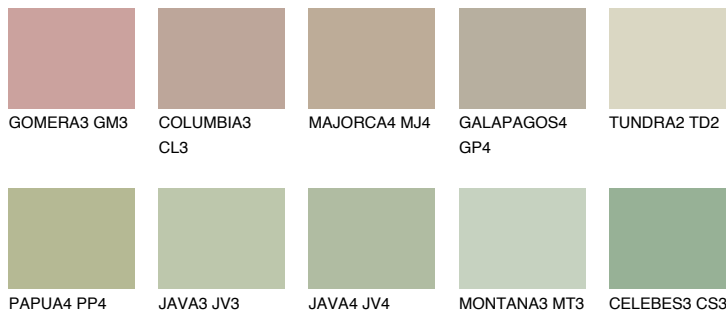


**TUNDRA3 TD3**☀ 55% **TSR** 54%**Kompatibilna boja****BOJE PALETE COLOURS OF NATURE****Boje palete Intense**

Više informacija o žbukama i bojama, možete pronaći na
www.ceresit.ba