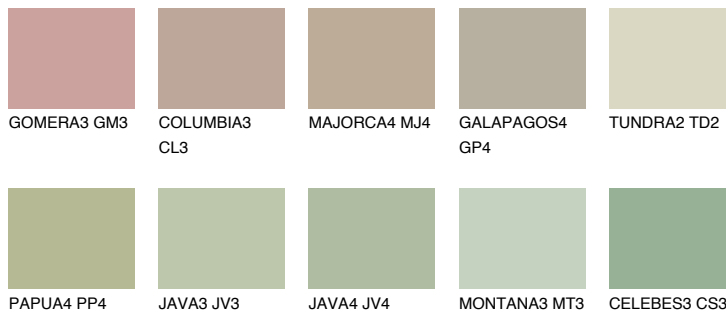

**TUNDRA3 TD3**☀ 55% **TSR** 54%**Kompatibilna boja****BOJE PALETE COLOURS OF NATURE****Boje palete Intense**

Više informacija o žbukama i bojama, možete pronaći na
www.ceresit.ba