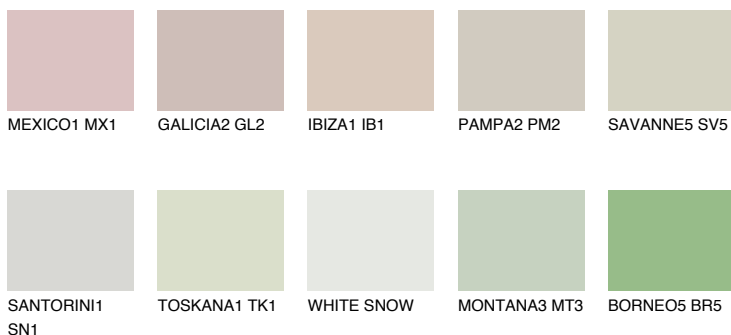

**TUNDRA2 TD2**68% **TSR** 64%**Kompatibilna boja****BOJE PALETE COLOURS OF NATURE****Boje palete Intense**

Više informacija o žbukama i bojama, možete pronaći na
www.ceresit.ba