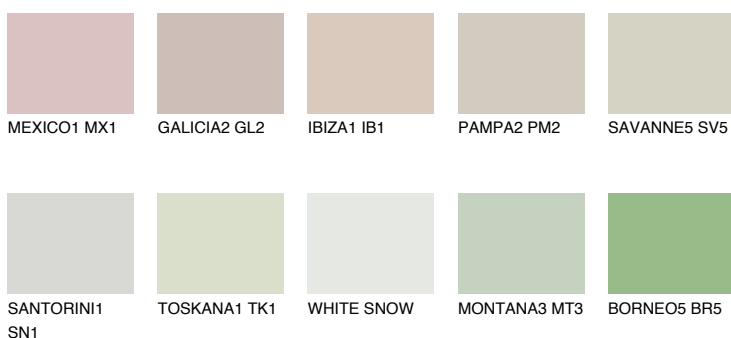

**TUNDRA2 TD2**68% **TSR** 64%**Kompatibilna boja****BOJE PALETE COLOURS OF NATURE****Boje palete Intense**

Više informacija o žbukama i bojama, možete pronaći na  
[www.ceresit.ba](http://www.ceresit.ba)