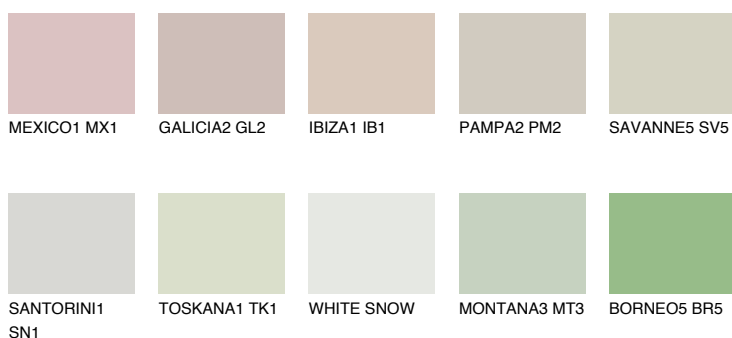

**TUNDRA2 TD2**68% **TSR** 64%**Kompatibilna boja****BOJE PALETE COLOURS OF NATURE****Boje palete Intense**

Više informacija o žbukama i bojama, možete pronaći na
www.ceresit.ba