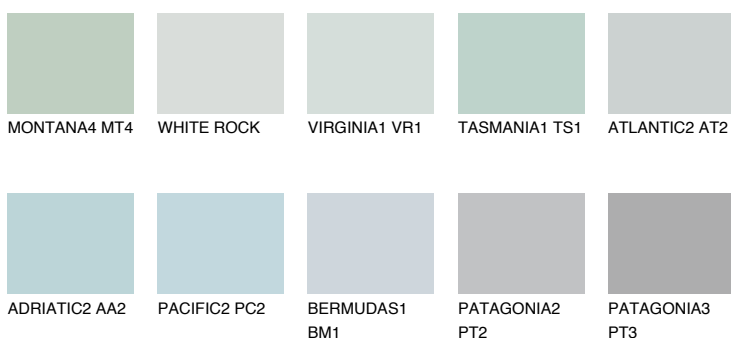

**ALASKA5 AL5**58% **TSR** 52%**Kompatibilna boja****BOJE PALETE COLOURS OF NATURE****Boje palete Intense**

Više informacija o žbukama i bojama, možete pronaći na www.ceresit.ba