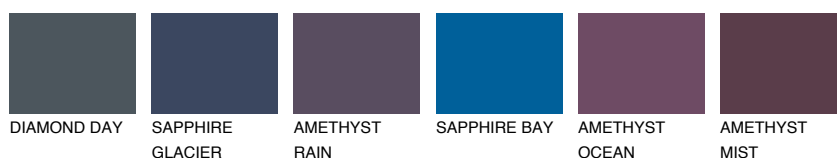

**ALASKA5 AL5**58% **TSR** 52%**Kompatibilna boja****BOJE PALETE COLOURS OF NATURE****Boje palete Intense**

Više informacija o žbukama i bojama, možete pronaći na  
[www.ceresit.ba](http://www.ceresit.ba)