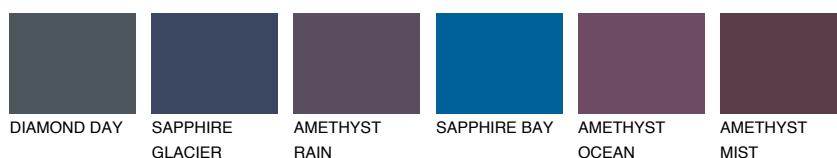

**ALASKA5 AL5**58% **TSR** 52%**Kompatibilna boja****BOJE PALETE COLOURS OF NATURE****Boje palete Intense**

Više informacija o žbukama i bojama, možete pronaći na www.ceresit.ba