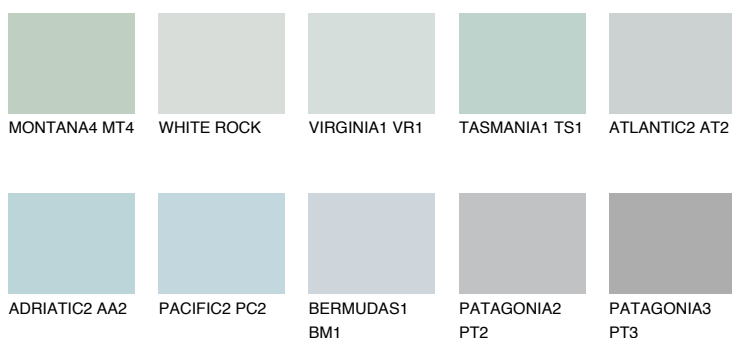

**ALASKA5 AL5**58% **TSR** 52%**Kompatibilna boja****BOJE PALETE COLOURS OF NATURE****Boje palete Intense**

Više informacija o žbukama i bojama, možete pronaći na www.ceresit.ba