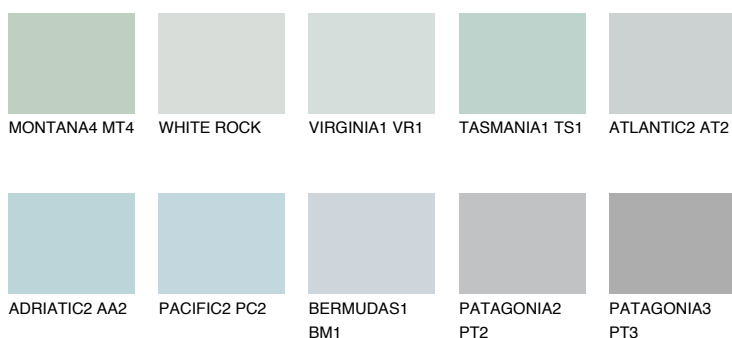

**ALASKA5 AL5**58% **TSR** 52%**Kompatibilna boja****BOJE PALETE COLOURS OF NATURE****Boje palete Intense**

Više informacija o žbukama i bojama, možete pronaći na  
[www.ceresit.ba](http://www.ceresit.ba)