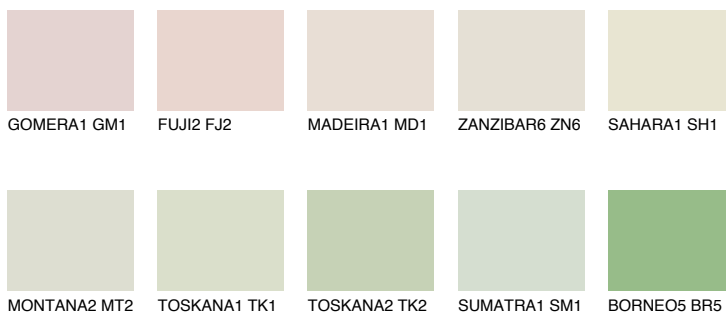


**TUNDRA1 TD1**74% **TSR** 68%**Kompatibilna boja****BOJE PALETE COLOURS OF NATURE****Boje palete Intense**

Više informacija o žbukama i bojama, možete pronaći na www.ceresit.ba