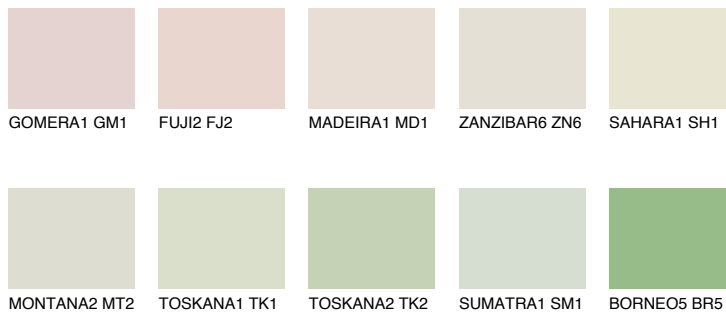


**TUNDRA1 TD1**74% **TSR** 68%**Kompatibilna boja****BOJE PALETE COLOURS OF NATURE****Boje palete Intense**

Više informacija o žbukama i bojama, možete pronaći na www.ceresit.ba