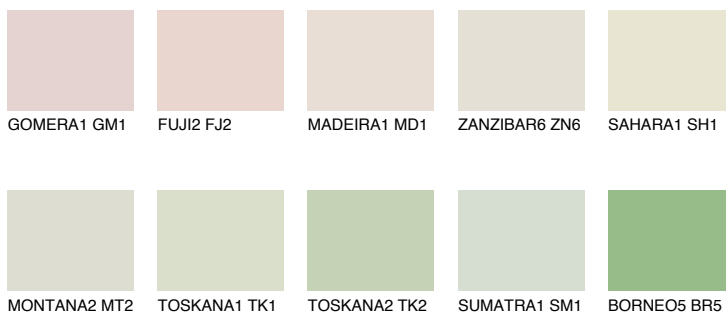

**TUNDRA1 TD1**74% **TSR** 68%**Kompatibilna boja****BOJE PALETE COLOURS OF NATURE****Boje palete Intense**

Više informacija o žbukama i bojama, možete pronaći na [www.ceresit.ba](http://www.ceresit.ba)