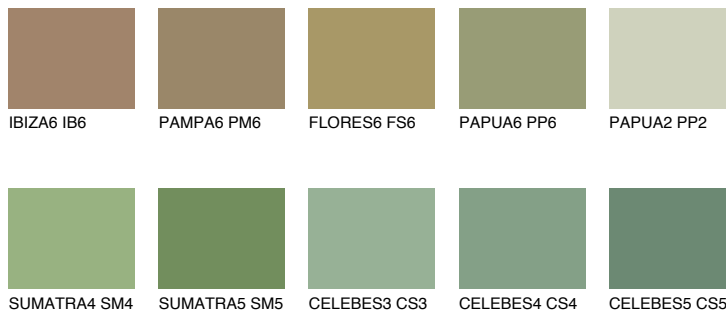

**JAVA6 JV6**☀ 29% **TSR 37%**

Kompatibilna boja

BOJE PALETE COLOURS OF NATURE

Boje palete Intense

Više informacija o žbukama i bojama, možete pronaći na
www.ceresit.ba