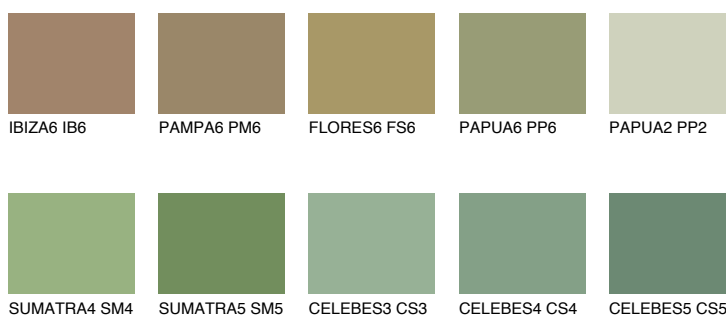

**JAVA6 JV6**☀ 29% **TSR 37%**

Kompatibilna boja

BOJE PALETE COLOURS OF NATURE

Boje palete Intense

Više informacija o žbukama i bojama, možete pronaći na
www.ceresit.ba