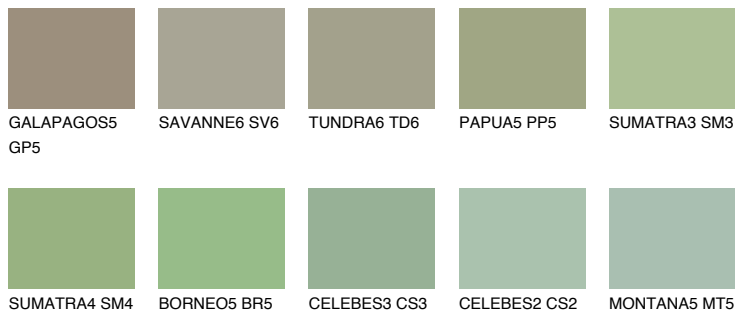

**JAVA5 JV5**36% **TSR** 44%**Kompatibilna boja****BOJE PALETE COLOURS OF NATURE****Boje palete Intense**

Više informacija o žbukama i bojama, možete pronaći na
www.ceresit.ba