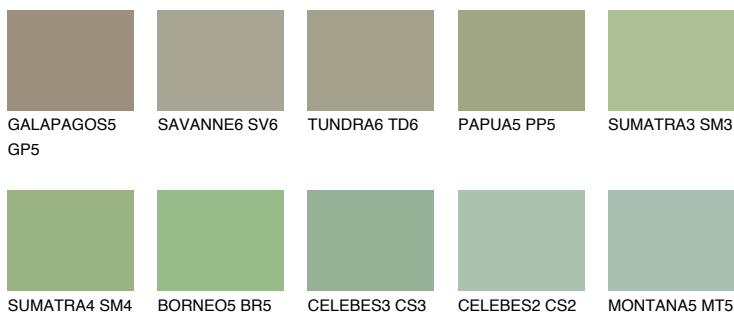

**JAVA5 JV5**☀ 36% **TSR** 44%**Kompatibilna boja****BOJE PALETE COLOURS OF NATURE****Boje palete Intense**

Više informacija o žbukama i bojama, možete pronaći na  
[www.ceresit.ba](http://www.ceresit.ba)