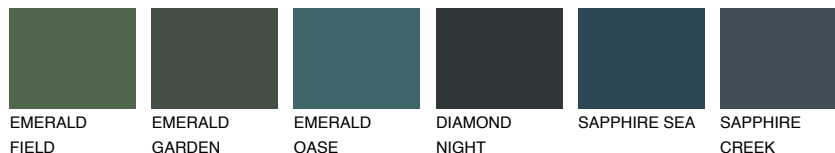

**JAVA5 JV5**36% **TSR** 44%**Kompatibilna boja****BOJE PALETE COLOURS OF NATURE****Boje palete Intense**

Više informacija o žbukama i bojama, možete pronaći na
www.ceresit.ba