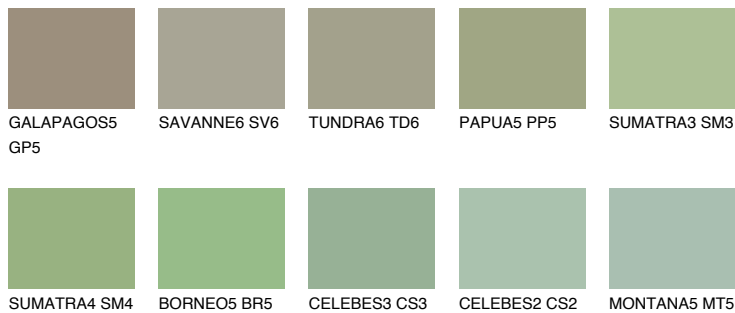

**JAVA5 JV5**☀ 36% **TSR** 44%**Kompatibilna boja****BOJE PALETE COLOURS OF NATURE****Boje palete Intense**

Više informacija o žbukama i bojama, možete pronaći na
www.ceresit.ba